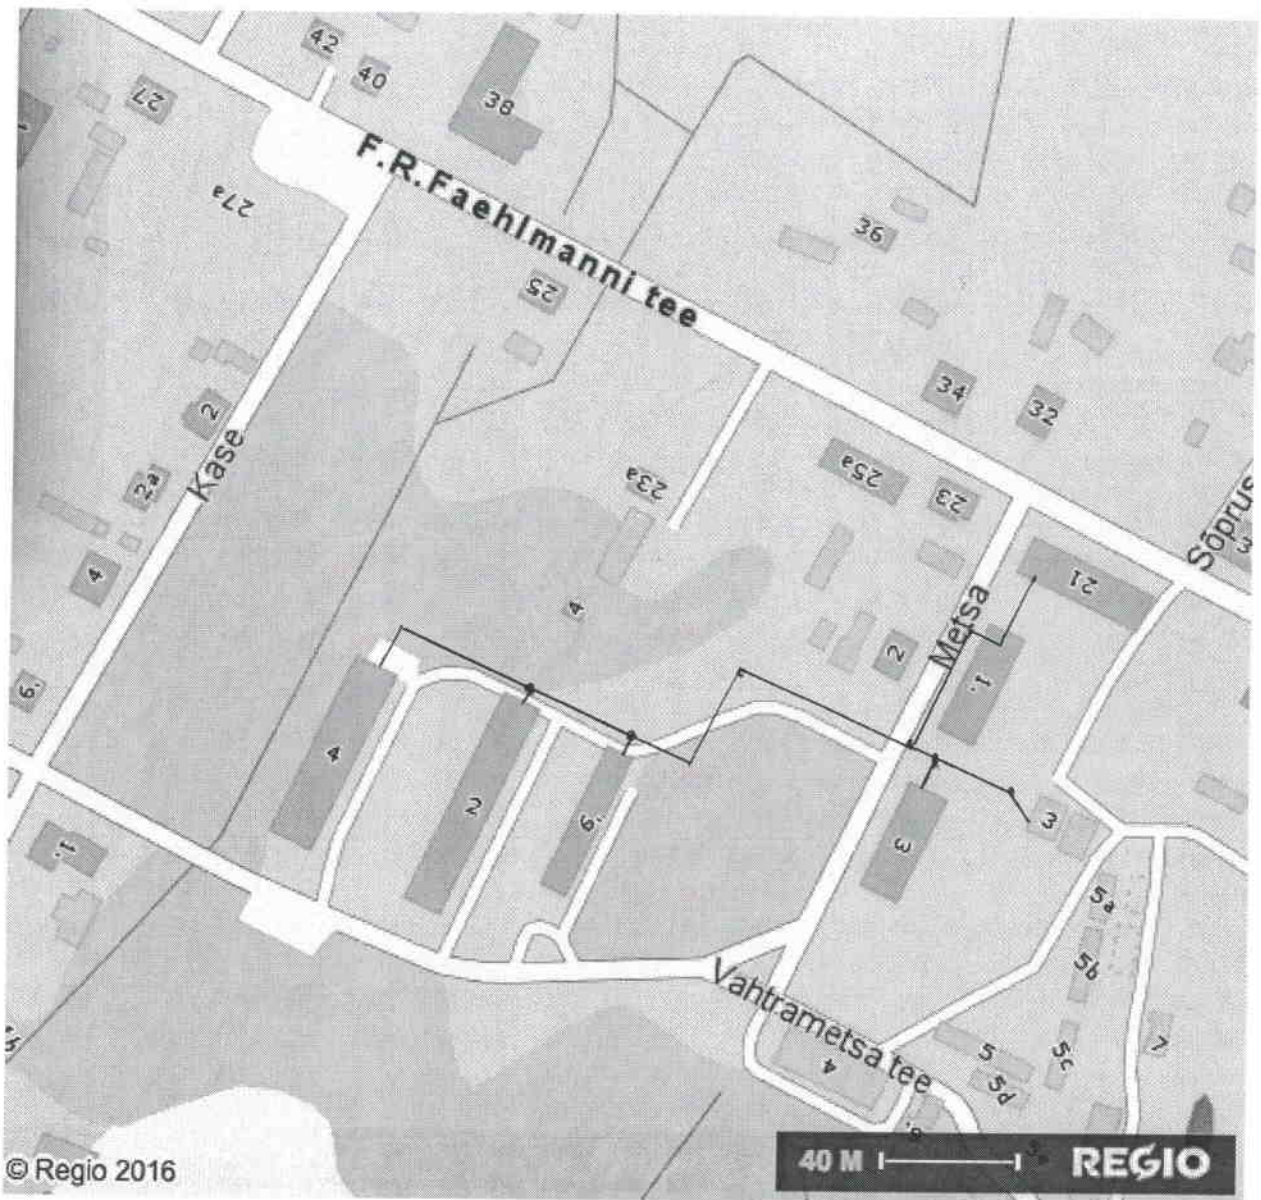

Joonis 9.1 Rakke aleviku kaugkütte katlamajade paiknemine

10.11.2016 Staadioni tn katlamaja võrgupiirkonna kaart

Metsa tn katlamaja võrgupiirkonna kaart

6541600
6283300

6541400
6284400

NIIMIKESKÜLLE TÄRSSI TEGUSJONAS

H. K. K.

NB: Niidud tn. taastamiseks
andl sidetööd alla

katkeline tärsi
ühenduseks

2x sidetööd

Peehkmanni tee 45b

Koost

6541300
6283100

Kooli tänav

Peehkmanni tee

6541200
6282000

TEOSTUS

LISA 5

Vallamaja ja Staadioni tn katlamaja ühendustorustiku skeem